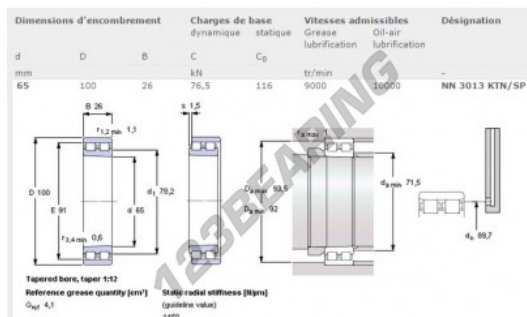

### CARATTERISTICHE DEL PRODOTTO

Marchio	SKF
N° Ean13	7316572120743
Diametro interno	65 mm
Diametro interno	2.559" inch
Diametro esterno	100 mm
Diametro esterno	3.937" inch
Spessore	26 mm
Spessore	1.024" inch
Imballaggio	1