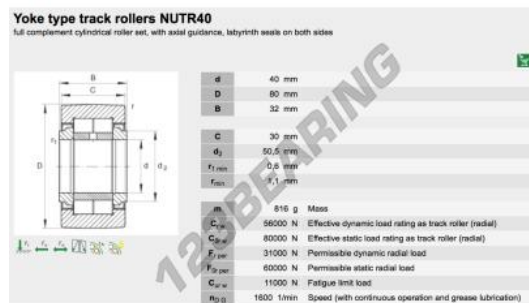

Rullo di Scorrimento NUTR40-A-INA - NUTR40-INA

<https://www.123cuscinetti.it/cuscinetti-supporti/cuscinetti-rulli/rullo-scorrimento/nutr40-ina>

CARATTERISTICHE DEL PRODOTTO

Marchio	INA
N° Ean13	4012802646078
Diametro interno	40 mm
Diametro esterno	80 mm
Spessore	32 mm
Peso	838 g
Carico dinamico	57 kN
Carico statico	80 kN
Imballaggio	-
Standard	Nessuno standard