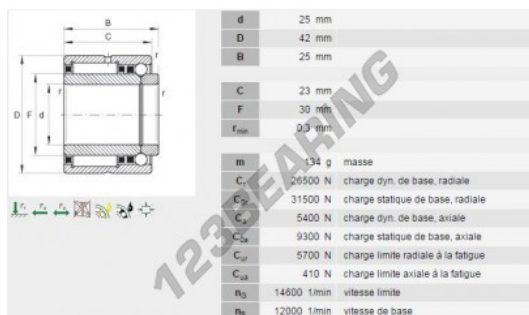

Cuscinetti a rullini NKIB5905-INA - NKIB5905-INA

<https://www.123cuscinetti.it/cuscinetti-supporti/cuscinetti-rullini/rullini/nkib5905-ina>

CARATTERISTICHE DEL PRODOTTO

Marchio	INA
N° Ean13	4012802736144
Diametro interno	25 mm
Diametro esterno	42 mm
Spessore	25 mm
Velocità limite	14600 rpm
Peso	125.41 g
Carico dinamico	26.5 kN
Carico statico	31.5 kN
Imballaggio	1
Standard	Nessuno standard