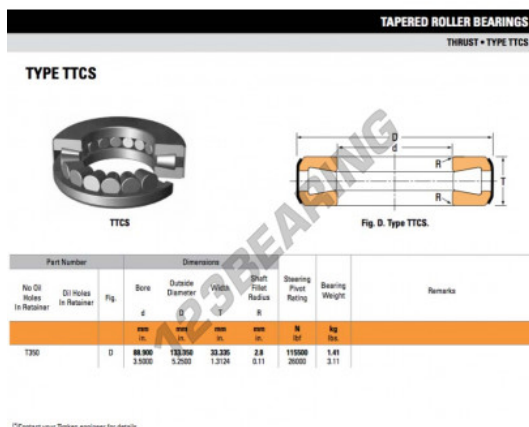

## CARATTERISTICHE DEL PRODOTTO

Marchio	TIMKEN
N° Ean13	3663952219783
Diametro interno	88.9 mm
Diametro esterno	133.35 mm
Spessore	33.335 mm
Peso	1496 g
Imballaggio	-

[contatto@123cuscinetti.it](mailto:contatto@123cuscinetti.it)