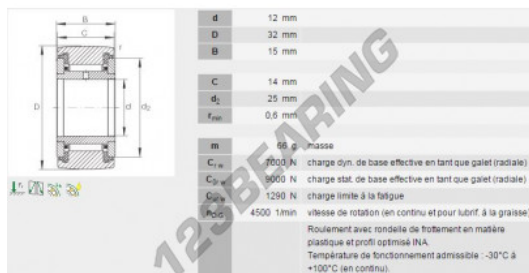

Rotella a sfere NATR12-PP-INA - NATR12-PP-INA

<https://www.123cuscinetti.it/cuscinetti-supporti/cuscinetti-sfera/rotella-sfere/natr12-pp-ina>

CARATTERISTICHE DEL PRODOTTO

Marchio	INA
N° Ean13	3663952211664
Diametro interno	12 mm
Diametro interno	0.472" inch
Diametro esterno	32 mm
Diametro esterno	1.26" inch
Spessore	15 mm
Spessore	0.591" inch
Imballaggio	1