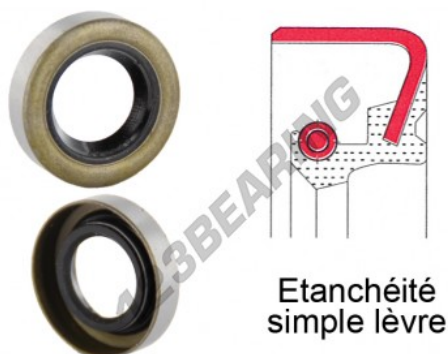

Guarnizione SPI BB-30X62X7-NBR - BB-30X62X7-NBR

<https://www.123cuscinetti.it/guarnizioni-tenuta/guarnizione/guarnizione-spi/bb-30x62x7-nbr>

Etanchéité
simple lèvre

CARATTERISTICHE DEL PRODOTTO

Marchio	GEN
Diametro interno	30 mm
Diametro esterno	62 mm
Spessore	7 mm
Materiale	NBR
Tipo	BB
Peso	22 g
Imballaggio	1