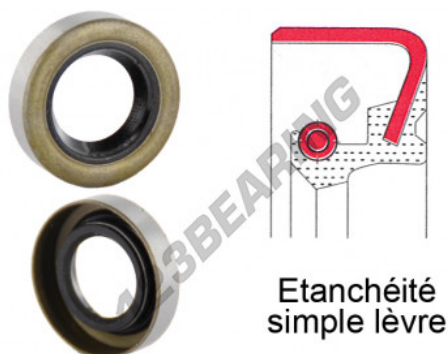

## Guarnizione SPI BB-26X42X10-NBR - BB-26X42X10-NBR

<https://www.123cuscinetti.it/guarnizioni-tenuta/guarnizione/guarnizione-spi/bb-26x42x10-nbr>

### CARATTERISTICHE DEL PRODOTTO

Marchio	GEN
Diametro interno	26 mm
Diametro interno	1.024" inch
Diametro esterno	42 mm
Diametro esterno	1.654" inch
Spessore	10 mm
Spessore	0.394" inch
Materiale	NBR
Tipo	BB
Peso	30 g
Imballaggio	1