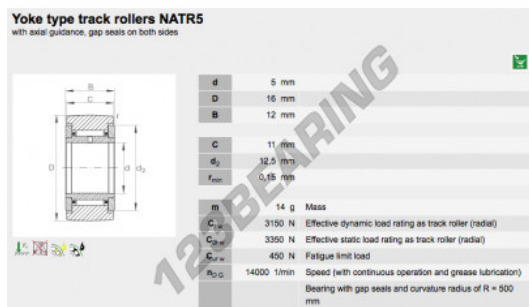

### CARATTERISTICHE DEL PRODOTTO

Marchio	INA
N° Ean13	3663952194240
Diametro interno	5 mm
Diametro esterno	16 mm
Spessore	11 mm
Imballaggio	1

[contatto@123cuscinetti.it](mailto:contatto@123cuscinetti.it)