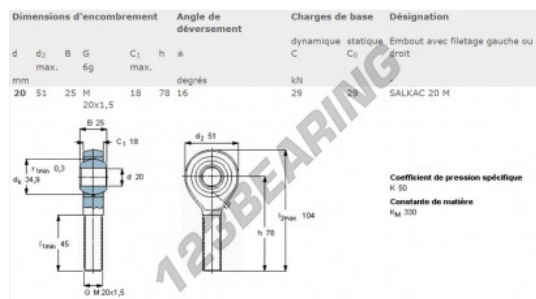

Teste a snodo TSM TSML020-SKF - TSML020-SKF

<https://www.123cuscinetti.it/cuscinetti-supporti/teste-snodo/tsm/tsml020-skf>

CARATTERISTICHE DEL PRODOTTO

| | |
|------------------|------------------|
| Marchio | SKF |
| N° Ean13 | 7316577311542 |
| Diametro interno | 20 mm |
| Spessore | 25 mm |
| Tipo | TSM |
| Peso | 377 g |
| Il filo | Filetto sinistro |
| Lubrificazione | con |
| Carico dinamico | 31.5 kN |
| Carico statico | 29 kN |
| Imballaggio | - |
| Standard | Nessuno standard |