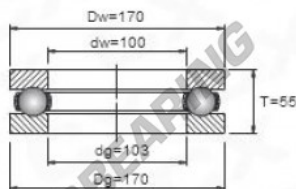

Cuscinetti assiali 51320 - 51320

<https://www.123cuscinetti.it/cuscinetti-supporti/cuscinetti-sfera/assiali/51320>

CARATTERISTICHE DEL PRODOTTO

Marchio	GEN
Diametro interno	100 mm
Diametro interno	3.937" inch
Diametro esterno	170 mm
Diametro esterno	6.693" inch
Spessore	55 mm
Spessore	2.165" inch
Peso	4901 g
Imballaggio	1