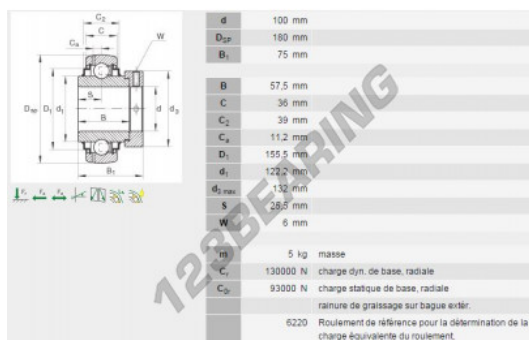

## Cuscinetti a sfera fila unica GE100-KRR-B-INA - GE100-KRR-B-INA

<https://www.123cuscinetti.it/cuscinetti-supporti/cuscinetti-sfera/fila-unica/ge100-krr-b-ina>

### CARATTERISTICHE DEL PRODOTTO

Marchio	INA
N° Ean13	3663952174051
Diametro interno	100 mm
Diametro esterno	180 mm
Spessore	75 mm
Imballaggio	1

[contatto@123cuscinetti.it](mailto:contatto@123cuscinetti.it)