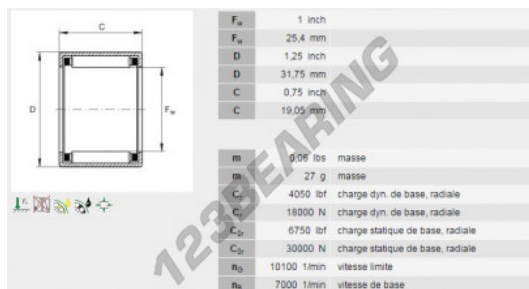

Gusci a rullini SCE1612-INA - SCE1612-INA

<https://www.123cuscinetti.it/cuscinetti-supporti/cuscinetti-rullini/gusci-rullini/sce1612-ina>

CARATTERISTICHE DEL PRODOTTO

Marchio	INA
N° Ean13	4012802620351
Diametro interno	25.4 mm
Diametro interno	1" inch
Diametro esterno	31.75 mm
Diametro esterno	1 1/4" inch
Spessore	19.05 mm
Spessore	3/4" inch
Peso	265 g
Imballaggio	-
Standard	Nessuno standard