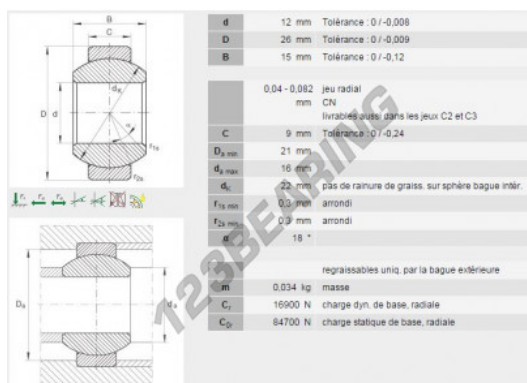

Snodi sferici GE GE12-FO-INA - GE12-FO-INA

<https://www.123cuscinetti.it/cuscinetti-supporti/teste-snodo/ge/ge12-fo-ina>

CARATTERISTICHE DEL PRODOTTO

Marchio	INA
N° Ean13	3663952167480
Diametro interno	12 mm
Diametro esterno	26 mm
Spessore	15 mm
Tipo	GE
Imballaggio	1