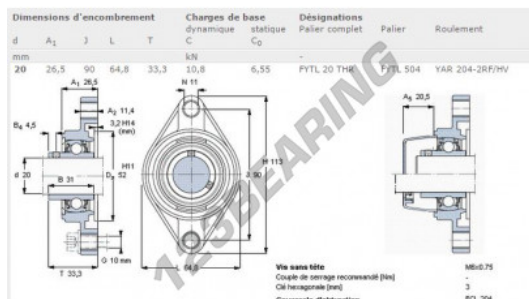

Supporti 2 fissaggi FYTL20THR-SKF - FYTL20THR-SKF

<https://www.123cuscinetti.it/cuscinetti-supporti/supporti/supporti-ghisa-2/fytl20thr-skf>

CARATTERISTICHE DEL PRODOTTO

Marchio	SKF
N° Ean13	3663952143903
Diametro dell'albero	20 mm
Diametro dell'albero	0.787" inch
Numero di elementi di fissaggio	2
Serraggio	vite di bloccaggio
Interasse di fissaggio	90 mm
Interasse di fissaggio	3.543" inch
Materiale	ghisa
Imballaggio	1