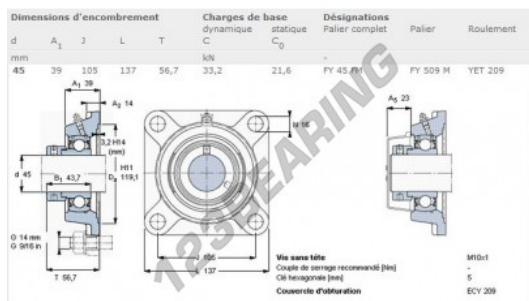

### CARATTERISTICHE DEL PRODOTTO

Marchio	SKF
N° Ean13	7316577747907
Diametro dell'albero	45 mm
Numero di elementi di fissaggio	4
Serraggio	Anello di bloccaggio eccentrico
Interasse di fissaggio	105 mm
Velocità limite	4300 rpm
Materiale	ghisa
Peso	2150 g
Carico dinamico	33 kN
Carico statico	22 kN
Imballaggio	-
Standard	Nessuno standard