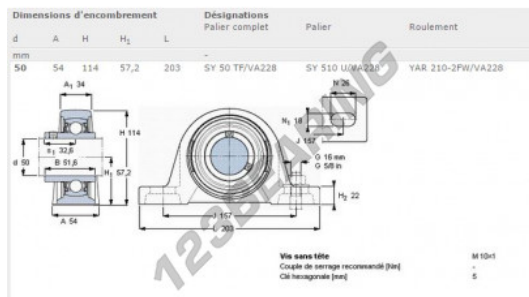

## Supporti 2 fissaggi SY50-TF-VA-228-SKF - SY50-TF-VA-228-SKF

<https://www.123cuscinetti.it/cuscinetti-supporti/supporti/supporti-ghisa-2/sy50-tf-va-228-skf>

### CARATTERISTICHE DEL PRODOTTO

Marchio	SKF
N° Ean13	7316571382395
Diametro dell'albero	50 mm
Numero di elementi di fissaggio	2
Serraggio	-
Interasse di fissaggio	157 mm
Materiale	-
Peso	2650 g
Imballaggio	-