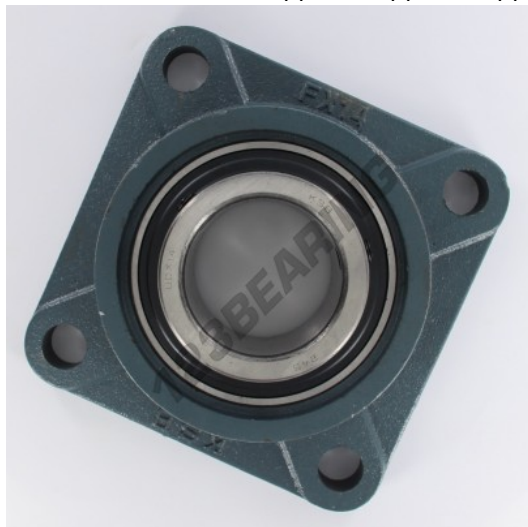

## Supporti 4 fissaggi UCFX14 - UCFX14

<https://www.123cuscinetti.it/cuscinetti-supporti/supporti/supporti-ghisa-4/ucfx14>

### CARATTERISTICHE DEL PRODOTTO

Marchio	GEN
Diametro dell'albero	70 mm
Numero di elementi di fissaggio	4
Serraggio	vite di bloccaggio
Interasse di fissaggio	152 mm
Materiale	ghisa
Peso	7408 g
Carico dinamico	63000 kN
Carico statico	47100 kN
Imballaggio	1