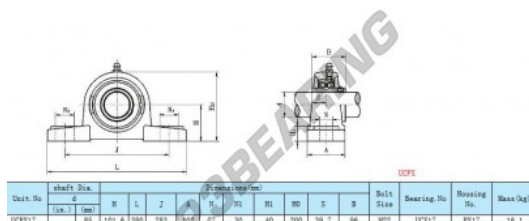

Supporti 2 fissaggi UCPX17 - UCPX17

<https://www.123cuscinetti.it/cuscinetti-supporti/supporti/supporti-ghisa-2/ucpx17>

CARATTERISTICHE DEL PRODOTTO

Marchio	GEN
Diametro dell'albero	85 mm
Diametro dell'albero	3.346" inch
Numero di elementi di fissaggio	2
Serraggio	vite di bloccaggio
Interasse di fissaggio	283 mm
Interasse di fissaggio	11.142" inch
Materiale	ghisa
Carico dinamico	91500 kN
Carico statico	68000 kN
Imballaggio	1