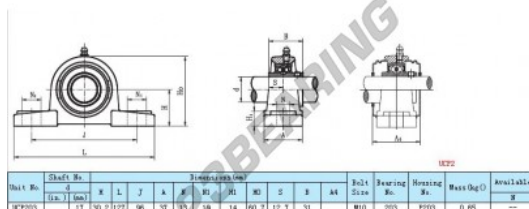

Supporti 2 fissaggi UCP203-INOX - UCP203-INOX

<https://www.123cuscinetti.it/cuscinetti-supporti/supporti/supporti-ghisa-2/ucp203-inox>

CARATTERISTICHE DEL PRODOTTO

Marchio	GEN
Diametro dell'albero	17 mm
Numero di elementi di fissaggio	2
Serraggio	-
Interasse di fissaggio	96 mm
Materiale	-
Peso	600 g
Carico dinamico	12200 kN
Carico statico	6350 kN
Imballaggio	-