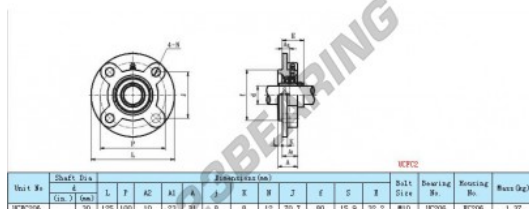

Supporti 4 fissaggi UCFC206-INOX - UCFC206-INOX

<https://www.123cuscinetti.it/cuscinetti-supporti/supporti/supporti-ghisa-4/ucfc206-inox>

CARATTERISTICHE DEL PRODOTTO

Marchio	GEN
Diametro dell'albero	30 mm
Numero di elementi di fissaggio	4
Serraggio	vite di bloccaggio
Interasse di fissaggio	70.7 mm
Materiale	ACCIAIO INOSSIDABILE
Peso	1294 g
Carico dinamico	18600 kN
Carico statico	10800 kN
Imballaggio	1