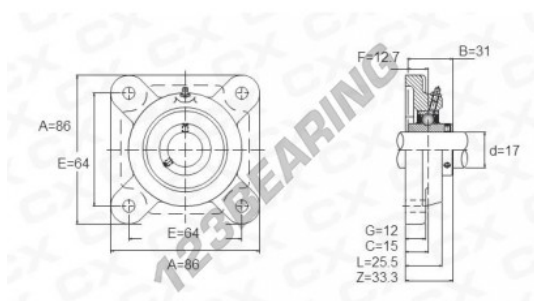

Supporti 4 fissaggi UCF203 - UCF203

<https://www.123cuscinetti.it/cuscinetti-supporti/supporti/supporti-ghisa-4/ucf203>

CARATTERISTICHE DEL PRODOTTO

Marchio	GEN
Diametro dell'albero	17 mm
Diametro dell'albero	0.669" inch
Numero di elementi di fissaggio	4
Serraggio	vite di bloccaggio
Interasse di fissaggio	64 mm
Interasse di fissaggio	2.52" inch
Materiale	ghisa
Peso	551 g
Carico dinamico	12200 kN
Carico statico	6350 kN
Imballaggio	1