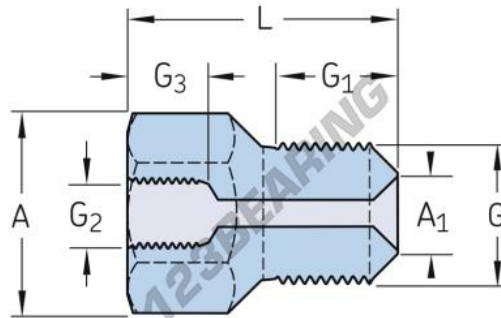

Grasso - lubrificazione
1008593E-SKF - 1008593E-SKF

<https://www.123cuscinetti.it/accessori/utensili/grasso-lubrificazione/1008593e-skf>

CARATTERISTICHE DEL PRODOTTO

Marchio	SKF
N° Ean13	7316571760315
Peso	160 g
Imballaggio	1