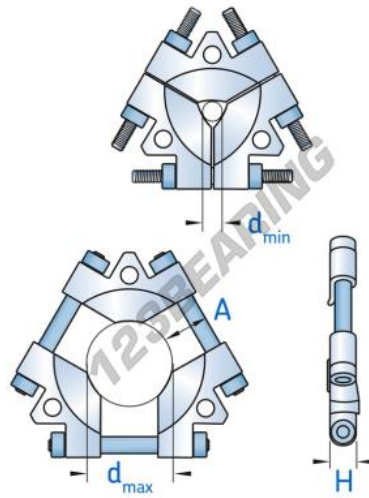

Montaggio - smontaggio TMMS160-SKF - TMMS160-SKF

<https://www.123cuscinetti.it/accessori/utensili/montaggio-smontaggio/tmms160-skf>

CARATTERISTICHE DEL PRODOTTO

Marchio	SKF
N° Ean13	7316571908731
Peso	6800 g
Imballaggio	1