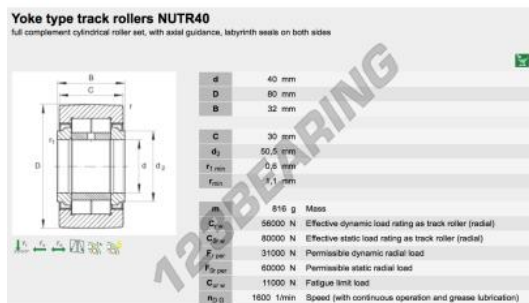

Rullo di Scorrimento NUTR40-A-INA - NUTR40-A-INA

<https://www.123cuscinetti.it/cuscinetti-supporti/cuscinetti-rulli/rullo-scorrimento/nutr40-a-ina>

CARATTERISTICHE DEL PRODOTTO

Marchio	INA
N° Ean13	4012802646078
Diametro interno	40 mm
Diametro esterno	80 mm
Spessore	32 mm
Peso	838 g
Carico dinamico	57 kN
Carico statico	80 kN
Imballaggio	-
Standard	-