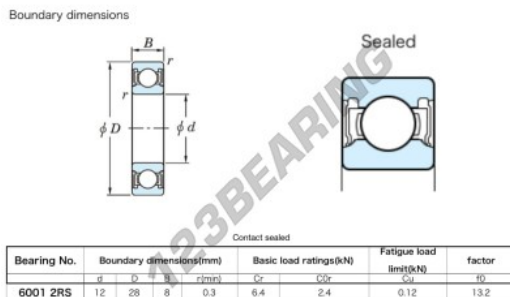

### CARATTERISTICHE DEL PRODOTTO

Marchio	JTEKT
N° Ean13	4549250140631
Diametro interno	12 mm
Impermeabilizzazione	-
Diametro esterno	28 mm
Spessore	8 mm
Peso	20 g
Carico dinamico	6.4 kN
Carico statico	2.4 kN
Imballaggio	-