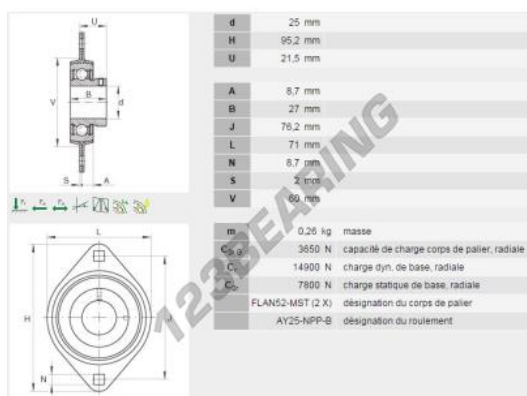

## Supporti 2 fissaggi RATY25-XL-INA - RATY25-XL-INA

<https://www.123cuscinetti.it/cuscinetti-supporti/supporti/supporti-ghisa-2/raty25-xl-ina>

### CARATTERISTICHE DEL PRODOTTO

Marchio	INA
N° Ean13	4012802797114
Diametro dell'albero	25 mm
Numero di elementi di fissaggio	2
Serraggio	Anello di bloccaggio eccentrico
Interasse di fissaggio	76.2 mm
Materiale	TOLO
Peso	250 g
Imballaggio	-
Standard	Nessuno standard