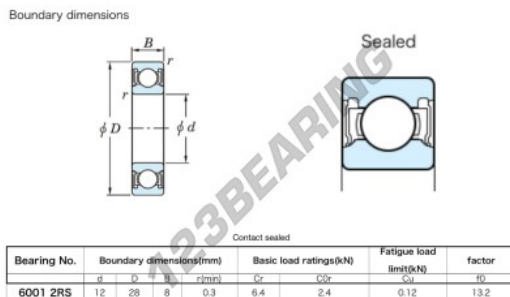

Cuscinetti a sfera fila unica 6001-2RS-CM-FG-KOYO - 6001-2RS-CM-JTEKT

<https://www.123cuscinetti.it/cuscinetti-supporti/cuscinetti-sfera/fila-unica/6001-2rs-cm-jtekt>

CARATTERISTICHE DEL PRODOTTO

Marchio	JTEKT
N° Ean13	4549250140631
Diametro interno	12 mm
Impermeabilizzazione	Tenuta su ambo i lati
Diametro esterno	28 mm
Spessore	8 mm
Peso	20 g
Carico dinamico	6.4 kN
Carico statico	2.4 kN
Imballaggio	1