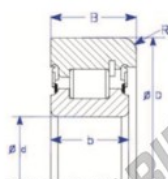

Cuscinetti di guida MG209-DD-R-ENDURO - MG209-DD-R-ENDURO

<https://www.123cuscinetti.it/cuscinetti-supporti/cuscinetti-sfera/guida/mg209-dd-r-enduro>

A
One Piece IR,
Snap Ring

Style IV Roller Bearing

Part Number	Style	Inner Diameter, d	Outer Diameter, D	Inner Ring Width, b	Outer Ring Width, B	Radius, R	Dynamic Capacity	Static Capacity
MG 209 DD-R	IV-a Roller type : snap ring	45.000 mm	101.32 mm	19 mm	28.350 mm	8.000 mm	75,300 kN	89,200 kN

CARATTERISTICHE DEL PRODOTTO

Marchio	ENDURO
N° Ean13	3616060581518
Diametro interno	45 mm
Diametro esterno	101.32 mm
Spessore	28.35 mm
Peso	1133 g
Carico dinamico	75.3 kN
Carico statico	89.2 kN
Imballaggio	1
Standard	Nessuno standard