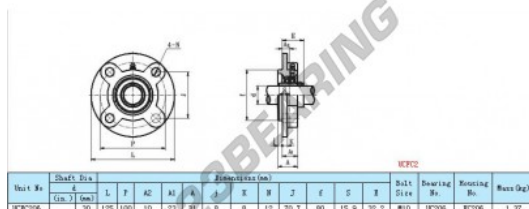

Supporti 4 fissaggi UCFC206-INOX - SUCFC206

<https://www.123cuscinetti.it/cuscinetti-supporti/supporti/supporti-ghisa-4/sucfc206>

CARATTERISTICHE DEL PRODOTTO

Marchio	GEN
Diametro dell'albero	30 mm
Diametro dell'albero	1.181" inch
Numero di elementi di fissaggio	4
Serraggio	vite di bloccaggio
Interasse di fissaggio	70.7 mm
Interasse di fissaggio	2.783" inch
Materiale	ACCIAIO INOSSIDABILE
Peso	1294 g
Carico dinamico	18600 kN
Carico statico	10800 kN
Imballaggio	1