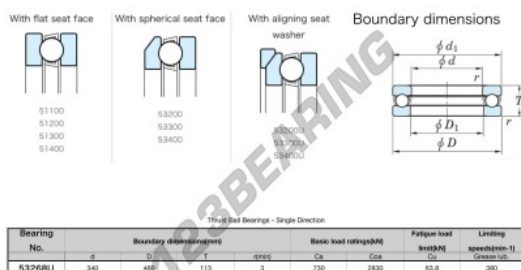

Cuscinetti assiali 53268U-JTEKT - 53268U-JTEKT

<https://www.123cuscinetti.it/cuscinetti-supporti/cuscinetti-sfera/assiali/53268u-jtekt>

CARATTERISTICHE DEL PRODOTTO

Marchio	JTEKT
N° Ean13	3616060804778
Diametro interno	340 mm
Diametro interno	13.386" inch
Diametro esterno	460 mm
Diametro esterno	18.11" inch
Spessore	113 mm
Spessore	4.449" inch
Velocità limite	380 rpm
Carico dinamico	730 kN
Carico statico	2830 kN
Imballaggio	1