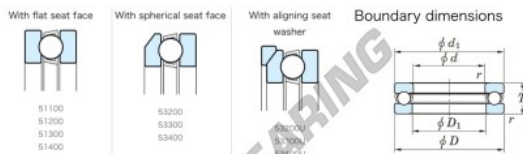

Cuscinetti assiali 53252U-JTEKT - 53252U-JTEKT

<https://www.123cuscinetti.it/cuscinetti-supporti/cuscinetti-sfera/assiali/53252u-jtekt>

123 BEARING

Bearing No.	Boundary dimensions (mm)				Basic load ratings (kN)		Fatigue load	Limiting
	d	D	T	mm	C ₀	C ₀₀	SKR (kN)	speed (min-1) Grease lub.
53252U	260	360	93	2.1	556	1880	48.1	492

CARATTERISTICHE DEL PRODOTTO

Marchio	JTEKT
N° Ean13	3616060804747
Diametro interno	260 mm
Diametro interno	10.236" inch
Diametro esterno	360 mm
Diametro esterno	14.173" inch
Spessore	93 mm
Spessore	3.661" inch
Velocità limite	490 rpm
Carico dinamico	556 kN
Carico statico	1880 kN
Imballaggio	1