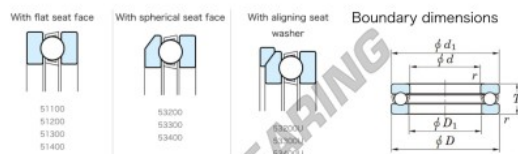

Cuscinetti assiali 53240U-JTEKT - 53240U-JTEKT

<https://www.123cuscinetti.it/cuscinetti-supporti/cuscinetti-sfera/assiali/53240u-jtekt>

Bearing No.	Boundary dimensions (mm)			Basic load ratings (kN)	Fatigue load limit (kN)	Limiting speed (rpm)
	d	D	T			
53240U	200	280	74	392	1110	620

CARATTERISTICHE DEL PRODOTTO

Marchio	JTEKT
N° Ean13	3616060804709
Diametro interno	200 mm
Diametro esterno	280 mm
Spessore	74 mm
Velocità limite	620 rpm
Carico dinamico	392 kN
Carico statico	1110 kN
Imballaggio	1