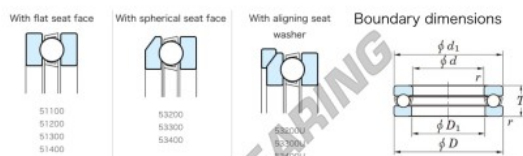

Cuscinetti assiali 53238U-JTEKT - 53238U-JTEKT

<https://www.123cuscinetti.it/cuscinetti-supporti/cuscinetti-sfera/assiali/53238u-jtekt>

Small Ball Bearings - Single Direction

Bearing No.	Boundary dimensions (mm)				Basic load ratings (kN)		Fatigue load limit (kN)	Limiting speed (min ⁻¹)
	d	D	T	ITRS	C ₀	C _{0k}	C _{0k}	Grease lub.
53238U	190	270	73	2	385	1060	21.4	650

CARATTERISTICHE DEL PRODOTTO

Marchio	JTEKT
N° Ean13	3616060804686
Diametro interno	190 mm
Diametro esterno	270 mm
Spessore	73 mm
Velocità limite	650 rpm
Carico dinamico	385 kN
Carico statico	1060 kN
Imballaggio	1