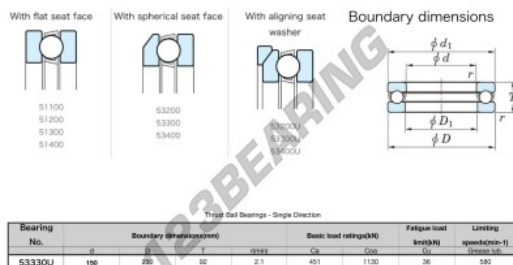

Cuscinetti assiali 53330U-JTEKT - 53330U-JTEKT

<https://www.123cuscinetti.it/cuscinetti-supporti/cuscinetti-sfera/assiali/53330u-jtekt>

CARATTERISTICHE DEL PRODOTTO

Marchio	JTEKT
N° Ean13	3616060804617
Diametro interno	150 mm
Diametro esterno	250 mm
Spessore	92 mm
Velocità limite	580 rpm
Carico dinamico	451 kN
Carico statico	1130 kN
Imballaggio	1