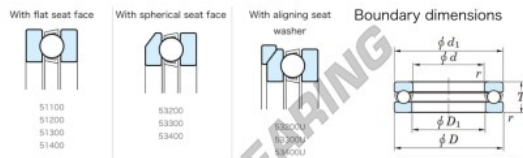

Cuscinetti assiali 53230U-JTEKT - 53230U-JTEKT

<https://www.123cuscinetti.it/cuscinetti-supporti/cuscinetti-sfera/assiali/53230u-jtekt>

Roller Ball Bearings - Single Direction

Bearing No.	Boundary dimensions (mm)				Basic load ratings (kN)		Fatigue load	Limiting
	d	D	T	TS	C ₀	C	lim (kN)	speed (rpm) (ref. ISO 281)
53230U	150	215	60	1.5	266	652	21.8	640

CARATTERISTICHE DEL PRODOTTO

Marchio	JTEKT
N° Ean13	3616060804600
Diametro interno	150 mm
Diametro esterno	215 mm
Spessore	60 mm
Velocità limite	840 rpm
Carico dinamico	266 kN
Carico statico	652 kN
Imballaggio	1