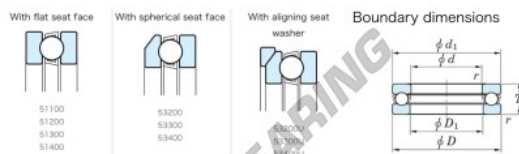

Cuscinetti assiali 53324U-JTEKT - 53324U-JTEKT

<https://www.123cuscinetti.it/cuscinetti-supporti/cuscinetti-sfera/assiali/53324u-jtekt>

Thrust Ball Bearings - Single Direction

Bearing No.	Boundary dimensions (mm)			d	D	B	r	Basic load ratings (kN)		Fatigue load limit (kN)	Limiting speed (min-1) (Grease lub.)
	d	D	B					C ₀	C		
53324U	120	210	80	2.1	389	869	35.5	710			

CARATTERISTICHE DEL PRODOTTO

Marchio	JTEKT
N° Ean13	3616060804211
Diametro interno	120 mm
Diametro esterno	210 mm
Spessore	80 mm
Velocità limite	710 rpm
Carico dinamico	389 kN
Carico statico	869 kN
Imballaggio	1