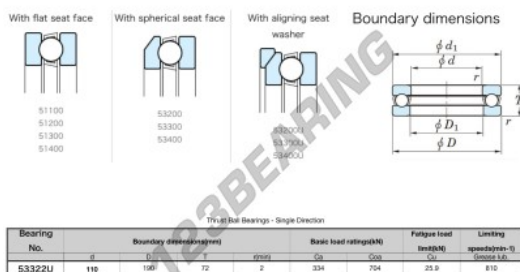

Cuscinetti assiali 53322U-JTEKT - 53322U-JTEKT

<https://www.123cuscinetti.it/cuscinetti-supporti/cuscinetti-sfera/assiali/53322u-jtekt>

CARATTERISTICHE DEL PRODOTTO

Marchio	JTEKT
N° Ean13	3616060804198
Diametro interno	110 mm
Diametro interno	4.331" inch
Diametro esterno	190 mm
Diametro esterno	7.48" inch
Spessore	72 mm
Spessore	2.835" inch
Velocità limite	810 rpm
Carico dinamico	334 kN
Carico statico	704 kN
Imballaggio	1