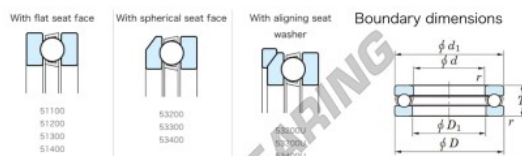

Cuscinetti assiali 53320U-JTEKT - 53320U-JTEKT

<https://www.123cuscinetti.it/cuscinetti-supporti/cuscinetti-sfera/assiali/53320u-jtekt>

*All Ball Bearings - Single Direction

Bearing No.	Boundary dimensions(mm)				Basic load ratings(kN)		Fatigue load limit(kN)	Limiting speed(rpm)
	d	D	T	d1/d2	C ₀	C	lim	
53320U	100	170	64	1.5	296	590	23.2	940

CARATTERISTICHE DEL PRODOTTO

Marchio	JTEKT
N° Ean13	3616060804167
Diametro interno	100 mm
Diametro esterno	170 mm
Spessore	64 mm
Velocità limite	940 rpm
Carico dinamico	296 kN
Carico statico	595 kN
Imballaggio	1