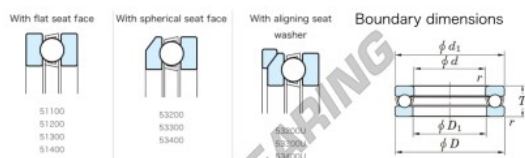

Cuscinetti assiali 53414U-JTEKT - 53414U-JTEKT

<https://www.123cuscinetti.it/cuscinetti-supporti/cuscinetti-sfera/assiali/53414u-jtekt>

Small Ball Bearings - Single Direction

Bearing No.	Boundary dimensions (mm)				Basic load ratings (kN)		Fatigue load	Limiting
	d	D	T	Width	C ₀	C _{0a}	W (kN)	speed (min./l) Grease oil
53414U	70	150	69	2	312	553	23.8	940

CARATTERISTICHE DEL PRODOTTO

Marchio	JTEKT
N° Ean13	3616060804020
Diametro interno	70 mm
Diametro esterno	150 mm
Spessore	69 mm
Velocità limite	940 rpm
Carico dinamico	312 kN
Carico statico	553 kN
Imballaggio	1