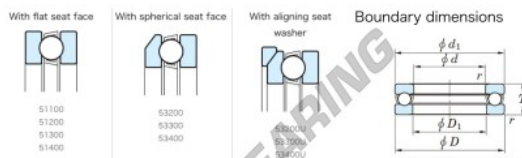

## Cuscinetti assiali 53314U-JTEKT - 53314U-JTEKT

<https://www.123cuscinetti.it/cuscinetti-supporti/cuscinetti-sfera/assiali/53314u-jtekt>

123 Ball Bearings - Single Direction

Bearing No.	Boundary dimensions (mm)				Basic load ratings (kN)		Fatigue load limit (kN)	Limiting speed (min-1)
	d	D	B	T	C <sub>0</sub>	C		
53314U	70	125	48	1.1	167	291	13.1	1300

### CARATTERISTICHE DEL PRODOTTO

Marchio	JTEKT
N° Ean13	3616060804013
Diametro interno	70 mm
Diametro esterno	125 mm
Spessore	48 mm
Velocità limite	1300 rpm
Carico dinamico	167 kN
Carico statico	291 kN
Imballaggio	1