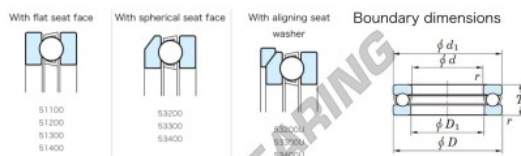

Cuscinetti assiali 53311U-JTEKT - 53311U-JTEKT

<https://www.123cuscinetti.it/cuscinetti-supporti/cuscinetti-sfera/assiali/53311u-jtekt>

Three Ball Bearings - Single Direction

Bearing No.	Boundary dimensions (mm)				Basic load ratings (kN)		Fatigue load limit (kN)	Limiting speed (rpm)
	d	D	T	srms	Ck	Cst	Speed (rpm)	
53311U	55	105	42	1.1	149	246	11.1	1000

CARATTERISTICHE DEL PRODOTTO

Marchio	JTEKT
N° Ean13	3616060803924
Diametro interno	55 mm
Diametro esterno	105 mm
Spessore	42 mm
Velocità limite	1600 rpm
Carico dinamico	149 kN
Carico statico	246 kN
Imballaggio	1