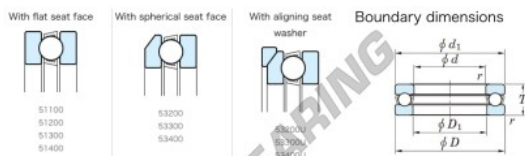

Cuscinetti assiali 53310U-JTEKT - 53310U-JTEKT

<https://www.123cuscinetti.it/cuscinetti-supporti/cuscinetti-sfera/assiali/53310u-jtekt>

TIN (S) Ball Bearings - Single Direction

Bearing No.	Boundary dimensions (mm)				Basic load ratings (kN)		Fatigue load limit (kN)	Limiting speed (min-1)
	d	D	T	df	C ₀	C		
53310U	50	95	37	1.1	121	202	9.1	1800

CARATTERISTICHE DEL PRODOTTO

Marchio	JTEKT
N° Ean13	3616060803894
Diametro interno	50 mm
Diametro esterno	95 mm
Spessore	37 mm
Velocità limite	1800 rpm
Carico dinamico	121 kN
Carico statico	202 kN
Imballaggio	1