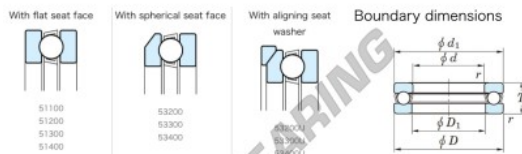

Cuscinetti assiali 53210U-JTEKT - 53210U-JTEKT

<https://www.123cuscinetti.it/cuscinetti-supporti/cuscinetti-sfera/assiali/53210u-jtekt>

11. Ball Bearings - Single Direction

Bearing No.	Boundary dimensions				Basic load ratings(kN)		Fatigue load	Limiting
	d	D	T	mm	C ₀	C ₁₀	(kN)	speed(min ⁻¹)
53210U	50	78	26	1	60,6	111	5,05	2300

CARATTERISTICHE DEL PRODOTTO

Marchio	JTEKT
N° Ean13	3616060803887
Diametro interno	50 mm
Diametro esterno	78 mm
Spessore	26 mm
Velocità limite	2300 rpm
Carico dinamico	60.6 kN
Carico statico	111 kN
Imballaggio	1