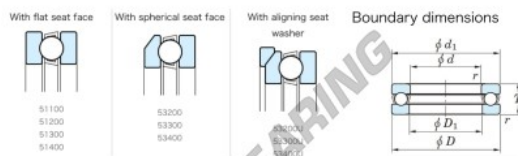

## Cuscinetti assiali 53209U-JTEKT - 53209U-JTEKT

<https://www.123cuscinetti.it/cuscinetti-supporti/cuscinetti-sfera/assiali/53209u-jtekt>

Technical Drawings - Single Direction

Bearing No.	Boundary dimensions (mm)				Basic load ratings (kN)		Fatigue load limit (kN)	Limiting speed (min-1)
	d	D	T	JTEKT	C01	C02		
53209U	45	73	24	1	59.7	105	4.75	2600

## CARATTERISTICHE DEL PRODOTTO

Marchio	JTEKT
N° Ean13	3616060803856
Diametro interno	45 mm
Diametro interno	1.772" inch
Diametro esterno	73 mm
Diametro esterno	2.874" inch
Spessore	24 mm
Spessore	0.945" inch
Velocità limite	2600 rpm
Carico dinamico	59.7 kN
Carico statico	105 kN
Imballaggio	1