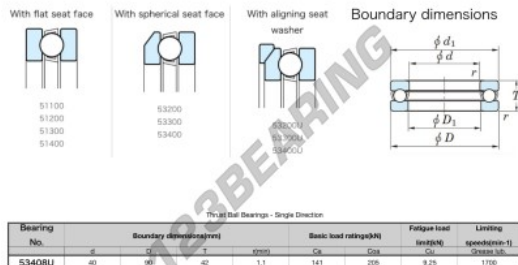

Cuscinetti assiali 53408U-JTEKT - 53408U-JTEKT

<https://www.123cuscinetti.it/cuscinetti-supporti/cuscinetti-sfera/assiali/53408u-jtekt>

CARATTERISTICHE DEL PRODOTTO

Marchio	JTEKT
N° Ean13	3616060803849
Diametro interno	40 mm
Diametro interno	1.575" inch
Diametro esterno	90 mm
Diametro esterno	3.543" inch
Spessore	42 mm
Spessore	1.654" inch
Velocità limite	1700 rpm
Carico dinamico	141 kN
Carico statico	205 kN
Imballaggio	1