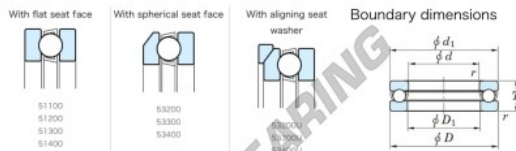

## Cuscinetti assiali 53407U-JTEKT - 53407U-JTEKT

<https://www.123cuscinetti.it/cuscinetti-supporti/cuscinetti-sfera/assiali/53407u-jtekt>

Timed Ball Bearings - Single Direction

Bearing No.	Boundary dimensions (mm)				Basic load ratings (kN)		Fatigue load limit (kN)	Limiting speed (min-1)
	d	D	T	mm	C <sub>0</sub>	C <sub>01</sub>	C <sub>02</sub>	
53407U	35	80	37	1.1	109	155	7	1900

### CARATTERISTICHE DEL PRODOTTO

Marchio	JTEKT
N° Ean13	3616060803818
Diametro interno	35 mm
Diametro esterno	80 mm
Spessore	37 mm
Velocità limite	1900 rpm
Carico dinamico	109 kN
Carico statico	155 kN
Imballaggio	1