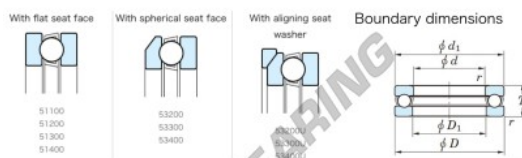

Cuscinetti assiali 53307U-JTEKT - 53307U-JTEKT

<https://www.123cuscinetti.it/cuscinetti-supporti/cuscinetti-sfera/assiali/53307u-jtekt>

Tri-Flange Bearings - Single Direction

Bearing No.	Boundary dimensions (mm)				Basic load ratings (kN)		Fatigue load limit (kN)	Limiting speed (rpm)
	d	D	T	DF	C ₀	C	lim (rpm)	
53307U	35	68	28	1	69.3	103	4.75	2400

CARATTERISTICHE DEL PRODOTTO

Marchio	JTEKT
N° Ean13	3616060803801
Diametro interno	35 mm
Diametro esterno	68 mm
Spessore	28 mm
Velocità limite	2400 rpm
Carico dinamico	69.3 kN
Carico statico	105 kN
Imballaggio	1