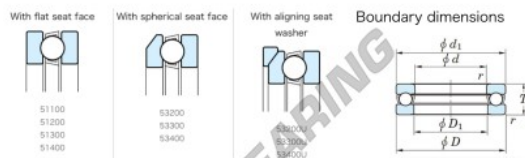

## Cuscinetti assiali 53207U-JTEKT - 53207U-JTEKT

<https://www.123cuscinetti.it/cuscinetti-supporti/cuscinetti-sfera/assiali/53207u-jtekt>

123 BEARING

Bearing No.	Boundary dimensions (mm)				Basic load ratings (kN)		Fatigue load limit (kN)	Limiting speed (rpm)
	d	D	T	IT	C <sub>0</sub>	C		
53207U	35	62	22	1	48.9	78.2	0.55	2900

### CARATTERISTICHE DEL PRODOTTO

Marchio	JTEKT
N° Ean13	4549250277108
Diametro interno	35 mm
Diametro esterno	62 mm
Spessore	22 mm
Velocità limite	2900 rpm
Carico dinamico	48.9 kN
Carico statico	78.2 kN
Imballaggio	1