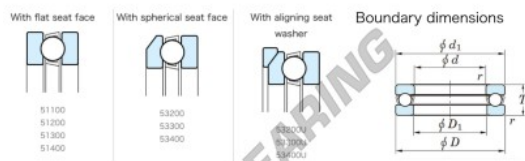

## Cuscinetti assiali 53406U-JTEKT - 53406U-JTEKT

<https://www.123cuscinetti.it/cuscinetti-supporti/cuscinetti-sfera/assiali/53406u-jtekt>

11x18 Ball Bearings - Single Direction

Bearing No.	Boundary dimensions (mm)				Basic load ratings (kN)			Limiting speeds (min <sup>-1</sup> )	
	d	D	T	W	C <sub>0</sub>	C	C <sub>90</sub>	Dynamic	Static
53406U	30	70	33	1	91	126	0.7	2200	

### CARATTERISTICHE DEL PRODOTTO

Marchio	JTEKT
N° Ean13	3616060803788
Diametro interno	30 mm
Diametro esterno	70 mm
Spessore	33 mm
Velocità limite	2200 rpm
Carico dinamico	91 kN
Carico statico	126 kN
Imballaggio	1