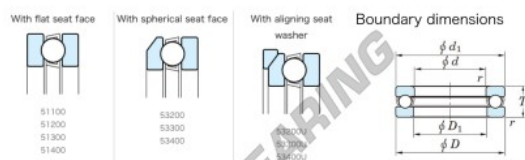

Cuscinetti assiali 53306U-JTEKT - 53306U-JTEKT

<https://www.123cuscinetti.it/cuscinetti-supporti/cuscinetti-sfera/assiali/53306u-jtekt>

123 BEARING

Bearing No.	Boundary dimensions [mm]				Basic load ratings [kN]			Fatigue load	Limiting
	d	D	T	Drift	C ₀	C ₁₀	C ₉₀	speed (min-1)	
53306U	30	60	25	1	53.5	78.7	3.35	2700	

CARATTERISTICHE DEL PRODOTTO

Marchio	JTEKT
N° Ean13	3616060803771
Diametro interno	30 mm
Diametro esterno	60 mm
Spessore	25 mm
Velocità limite	2700 rpm
Carico dinamico	53.5 kN
Carico statico	78.7 kN
Imballaggio	1